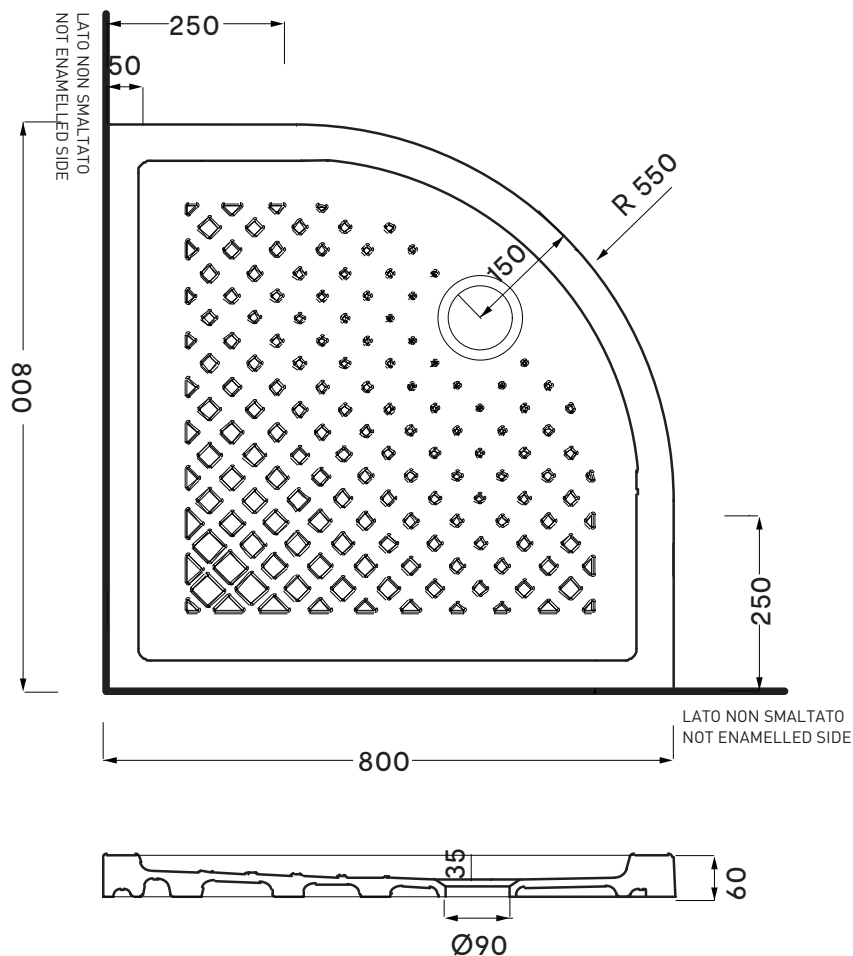

Legenda / Legend

con due lati non smaltati - with two not enamelled sides

con un lato non smaltato - with one not enamelled side

con i lati tutti smaltati - all enamelled sides

ACCESSORI: **SIF90** - piletta cromo per piatto doccia - shower tray siphon with chrome cover

PDSMCI80

Collezione Smart - h6

Piatto doccia 80 x 80

Square shower tray 80 x 80
 Plato de ducha cuadro 80 x 80
 Receveur de douche carré 80 x 80
 Duschwanne 80 x 80

Kg. 24,00

ATTENZIONE:
 Le superfici, pesi e misure riportate possono presentare leggere differenze rispetto ai pezzi reali, in considerazione e accordo delle caratteristiche di tolleranza intrinseche del materiale ceramico e del suo processo produttivo. L'azienda si riserva di cambiare schede tecniche e caratteristiche di funzionamento degli articoli in ogni momento e senza necessità di preavviso.

ATTENZIONE:
 Le variazioni dimensionali che rientrano in un valore pari a +/-2% sono da considerarsi nelle tolleranze del prodotto ceramico.

ATTENTION:
 Surfaces, weights and dimensions can show some little differences compared to the real item, following typical intrinsic characteristics of ceramics material and production. The company reserves the right to change any technical specifications/ dimension and/or operating characteristics of the products at any time and without giving notice.

ATTENTION:
 The dimensional variations that fall within a value of +/- 2% are to be considered in the tolerances of the ceramic product.

PDSMCI90

Collezione Smart - h6

Piatto doccia 90 x 90

Square shower tray 90 x 90
 Plato de ducha cuadro 90 x 90
 Receveur de douche carré 90 x 90
 Duschwanne 90 x 90