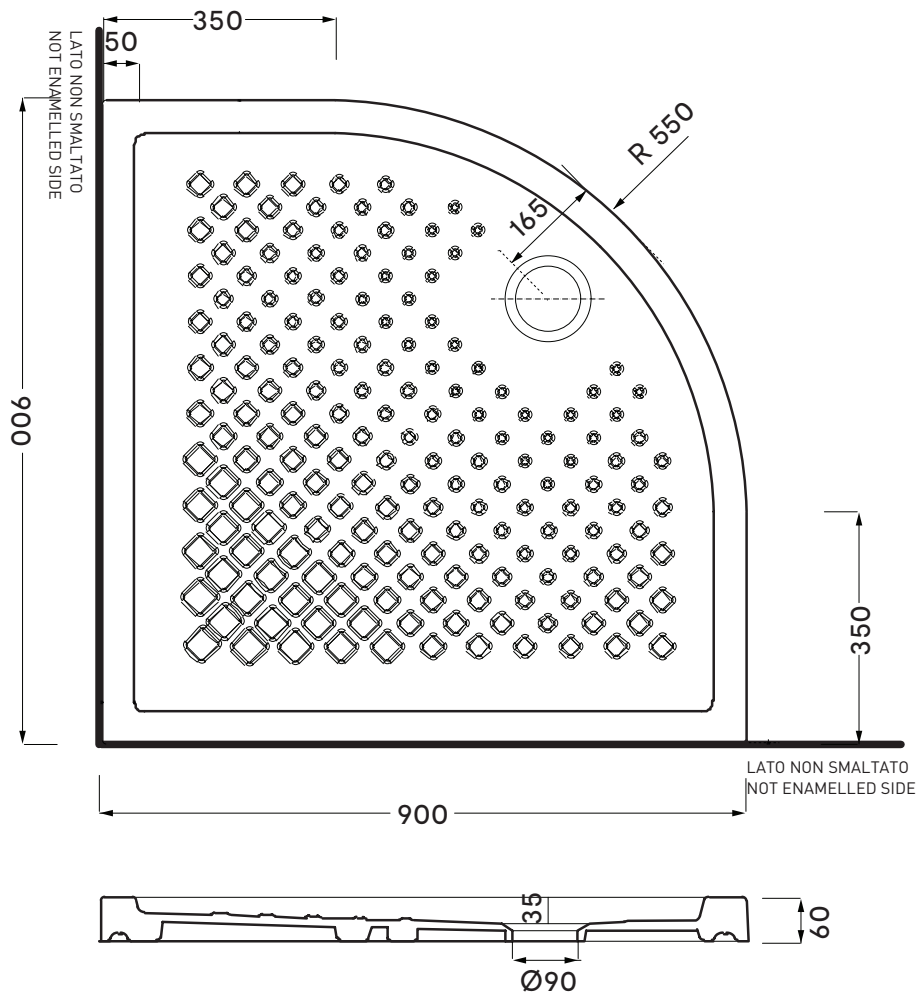

PDSMCI90

Collezione Smart - h6

Piatto doccia 90 x 90

Square shower tray 90 x 90
Plato de ducha cuadro 90 x 90
Receveur de douche carré 90 x 90
Duschwanne 90 x 90

Kg. 25,00

ATTENZIONE:
Le superfici, pesi e misure riportate possono presentare leggere differenze rispetto ai pezzi reali, in considerazione e accordo delle caratteristiche di tolleranza intrinseche del materiale ceramico e del suo processo produttivo. L'azienda si riserva di cambiare schede tecniche e caratteristiche di funzionamento degli articoli in ogni momento e senza necessità di preavviso.

ATTENZIONE:
Le variazioni dimensionali che rientrano in un valore pari a +/-2% sono da considerarsi nelle tolleranze del prodotto ceramico.

ATTENTION:
Surfaces, weights and dimensions can show some little differences compared to the real item, following typical intrinsic characteristics of ceramics material and production. The company reserves the right to change any technical specifications/ dimension and/or operating characteristics of the products at any time and without giving notice.

ATTENTION:
The dimensional variations that fall within a value of +/- 2% are to be considered in the tolerances of the ceramic product.